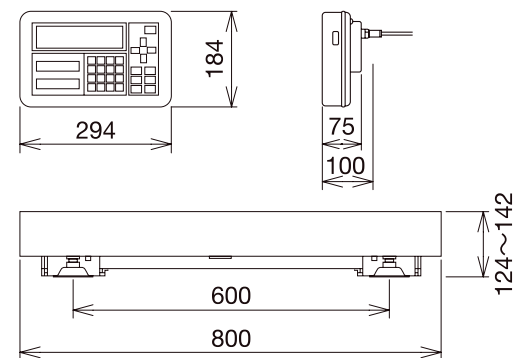

ГАБАРИТНЫЕ РАЗМЕРЫ_ViBRA FS

FS 623

FS 3202-FS 15001

FS 30K0.1G

FS 60K0.1G-FS 200K1G

FS 150K1GF

FS 300K1GF