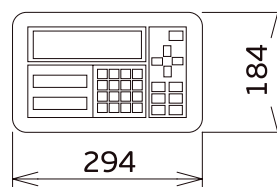

ГАБАРИТНЫЕ РАЗМЕРЫ_ViBRA FZ

FZ 623Ex

FZ 3202Ex - FZ 15001Ex

FZ 30K0.1GEx

FZ 60K0.1GEx - FZ200K1GEx

FZ 150K1GEx

FZ 300K1GFEx