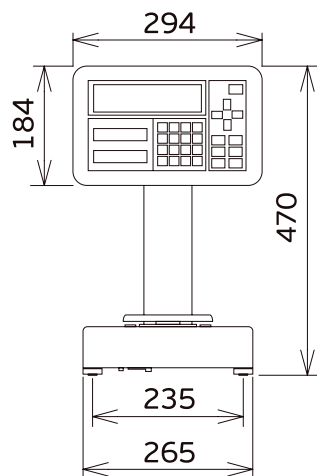

ГАБАРИТНЫЕ РАЗМЕРЫ_ViBRA FZ

FZ 623Ex

FZ 3202Ex - FZ 15001Ex

FZ 30K0.1GEx

FZ 60K0.1GEx - FZ200K1GEx

FZ 150K1GEx

FZ 300K1GFEx