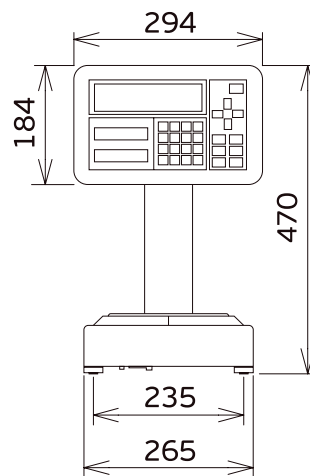

ГАБАРИТНЫЕ РАЗМЕРЫ_ViBRA FZ

FZ 623Ex

FZ 3202Ex - FZ 15001Ex

FZ 30K0.1GEx

FZ 60K0.1GEx - FZ200K1GEx

FZ 150K1GEx

FZ 300K1GFEx