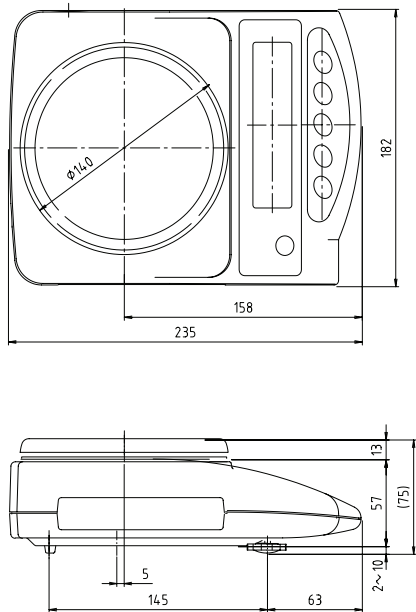

ГАБАРИТНЫЕ РАЗМЕРЫ_VIBRA SJ

SJ-220CE - SJ-620CE

SJ-1200CE

SJ-2200CE - SJ-12KCE