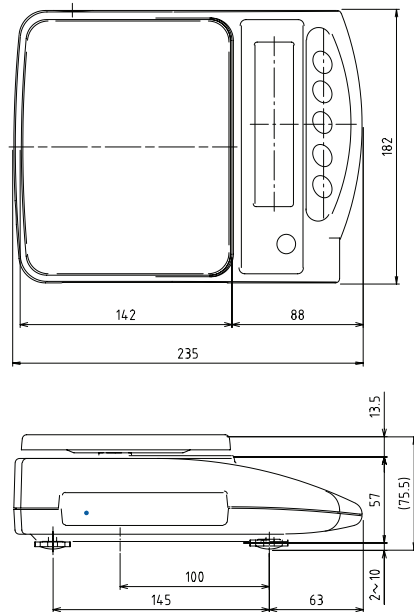

ГАБАРИТНЫЕ РАЗМЕРЫ_VIBRA SJ

SJ-220CE - SJ-620CE

SJ-1200CE

SJ-2200CE - SJ-12KCE